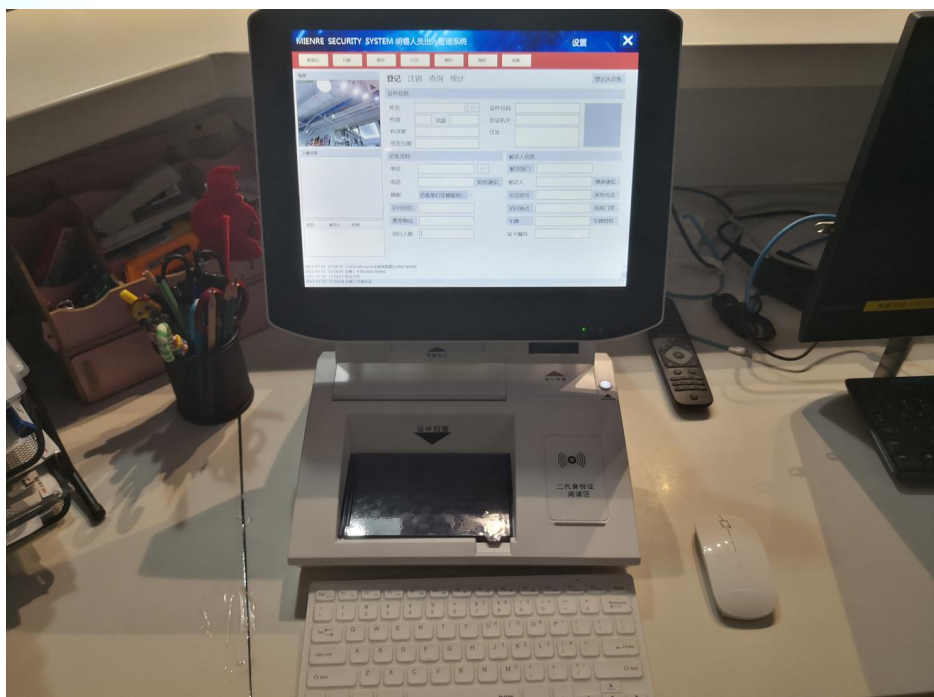

多机联网	支持
电源	DC24V,7.5A

产品优势

- 人证合一验证：现场拍照识别比对，验证是否正确的、有效的持证人，确保验证人和证件持有人为同一人；
- 快速部署，安装便捷：插电即可使用，设备独立工作，免布线、免培训，上手快；
- 双屏展示，安全可靠：避免登记过程双方产生过多接触，保障操作环境安全；
- 系统功能全面：具有信息快捷登记、门禁授权、人员状态查询等，可满足多种场景使用；

场景应用

外来人员拜访，登记授权：现场登记信息，下发证/卡门禁授权或打印临时访客单，联动门禁设备验证进出。

项目案例

联系方式

北京中振兴业科技发展有限公司
Beijing Sinocent Tech Co. Ltd.

电话：4001882815

官网：<http://www.sinocent.com>

官方邮箱：info@sinocent.com

地址：北京市经济开发区荣华北路2号院